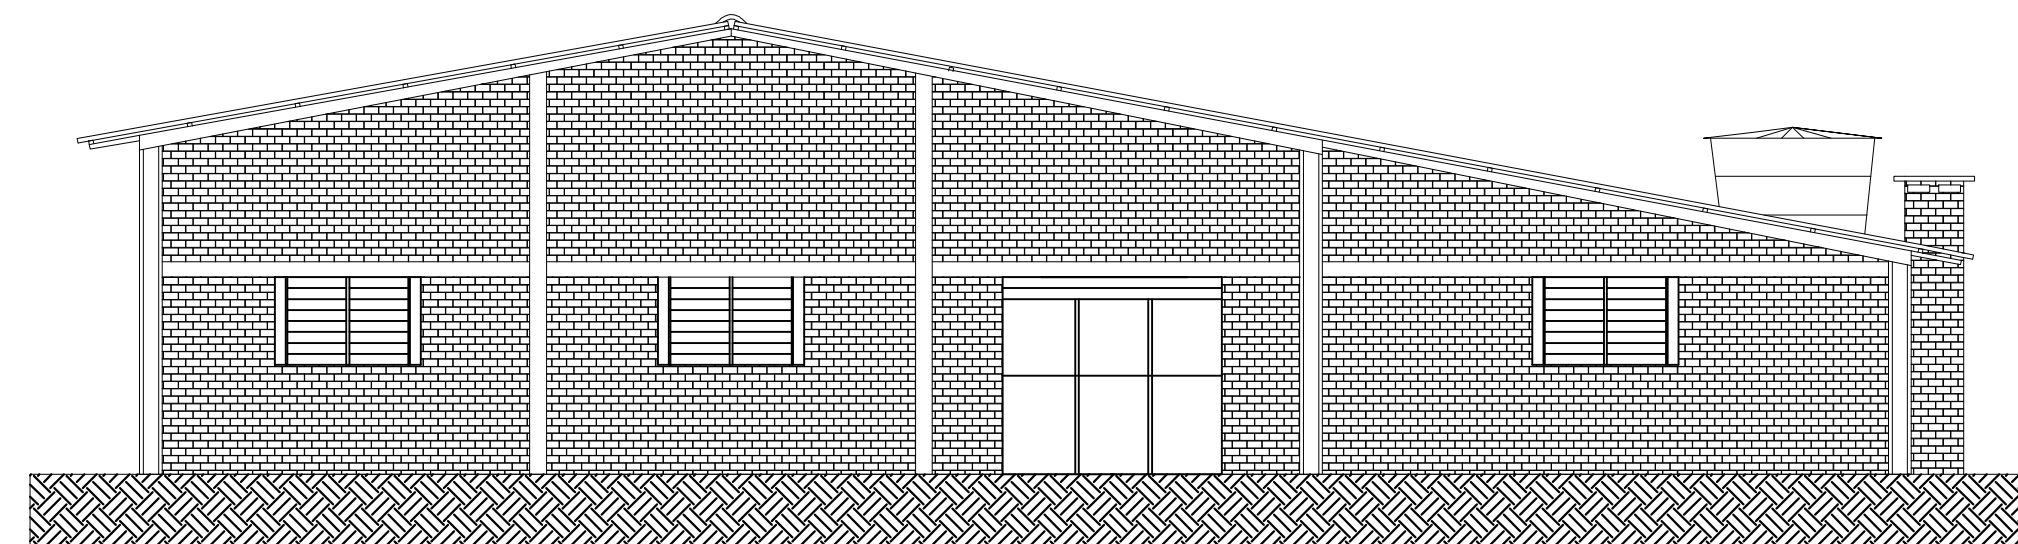

Fachada Sul
Esc. 1/100

Fachada Oeste
Esc. 1/100

Fachada Norte
Esc. 1/100

Fachada Leste
Esc. 1/100

OBRA: Revitalização do Parque Municipal de Eventos e Rodeios
LOCAL: Jacuizinho - RS

PROPRIETÁRIO: Prefeitura Municipal de Jacuizinho - RS
RESP. TÉCNICO: Eng. Rodrigo Bruxel / CREA RS 213312
PROJETO:

PRANCHA

04

PROJETO / DISCRIMINAÇÃO:
PROJETO ARQUITETÔNICO - FACHADAS

DESENHO: Rodrigo Bruxel	DATA: 20/11/18	ESCALA: 1 : 100	REVISÃO: 00	ÁREA: 663,16m ²
----------------------------	-------------------	--------------------	----------------	-------------------------------