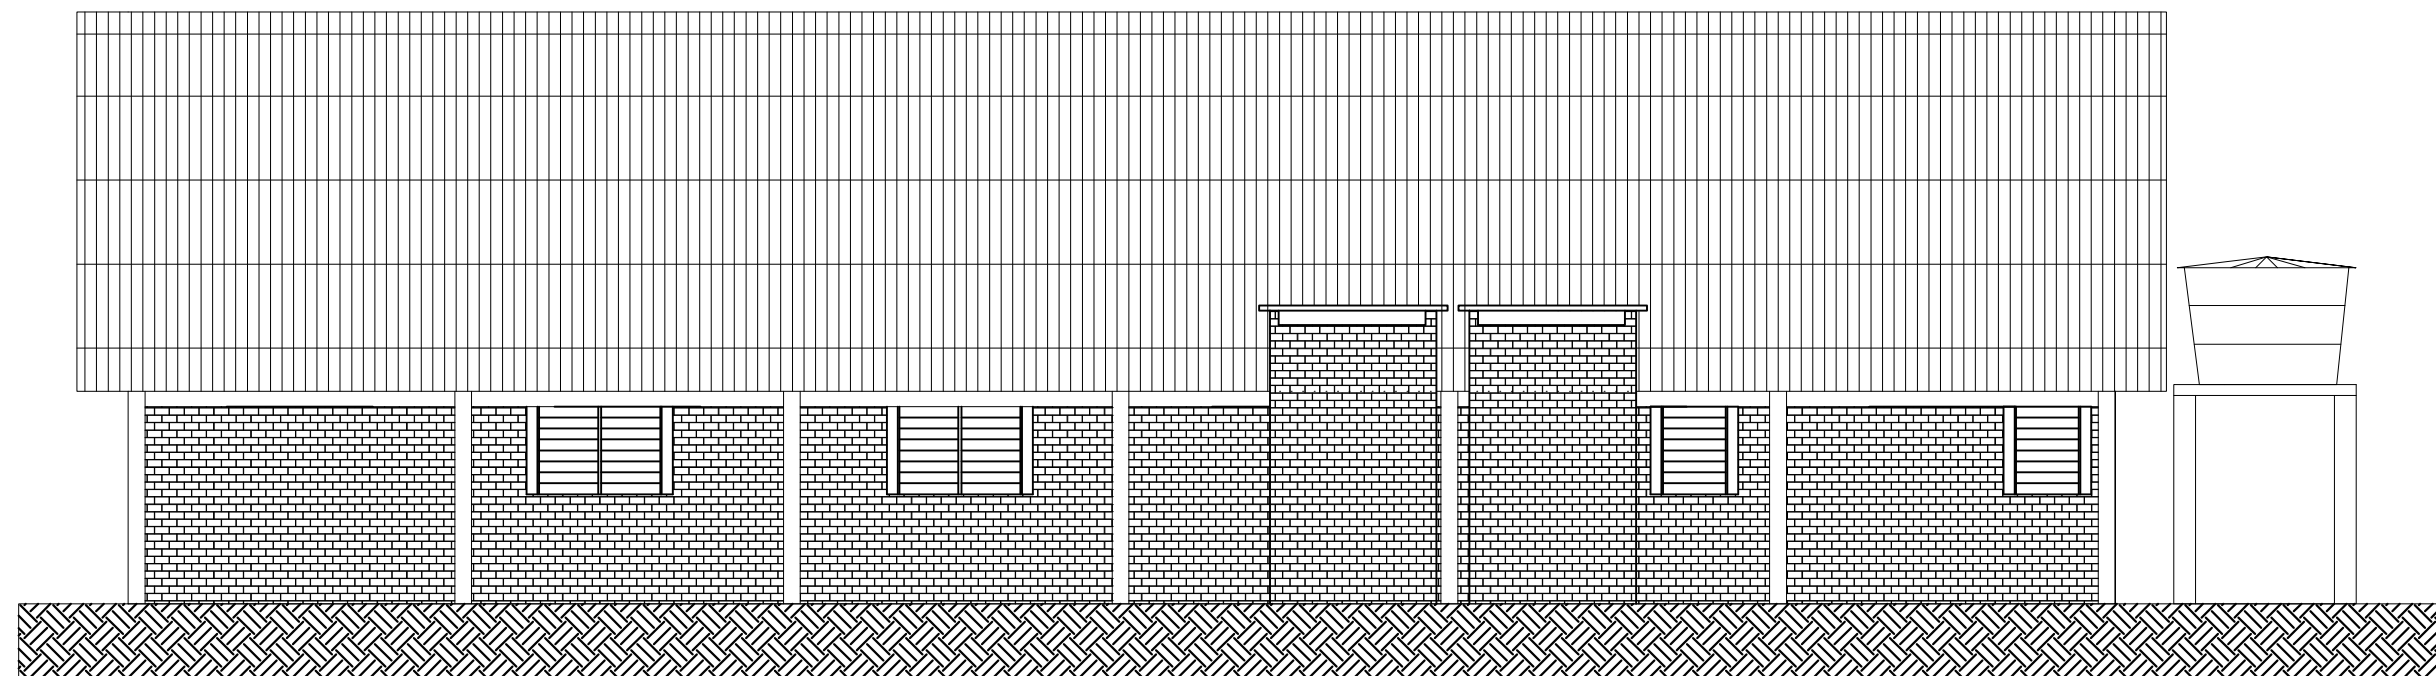

Fachada Sul
Esc. 1/100

Fachada Oeste
Esc. 1/100

Fachada Norte
Esc. 1/100

Fachada Leste
Esc. 1/100

OBRA: Revitalização do Parque Municipal de Eventos e Rodeios
LOCAL: Jacuizinho - RS

PROPRIETÁRIO: Prefeitura Municipal de Jacuizinho - RS
RESP. TÉCNICO: Eng. Rodrigo Bruxel / CREA RS 213312
PROJETO:

PRANCHA

04

PROJETO / DISCRIMINAÇÃO:
PROJETO ARQUITETÔNICO - FACHADAS

DESENHO: Rodrigo Bruxel	DATA: 20/11/18	ESCALA: 1 : 100	REVISÃO: 00	ÁREA: 663,16m ²
----------------------------	-------------------	--------------------	----------------	-------------------------------