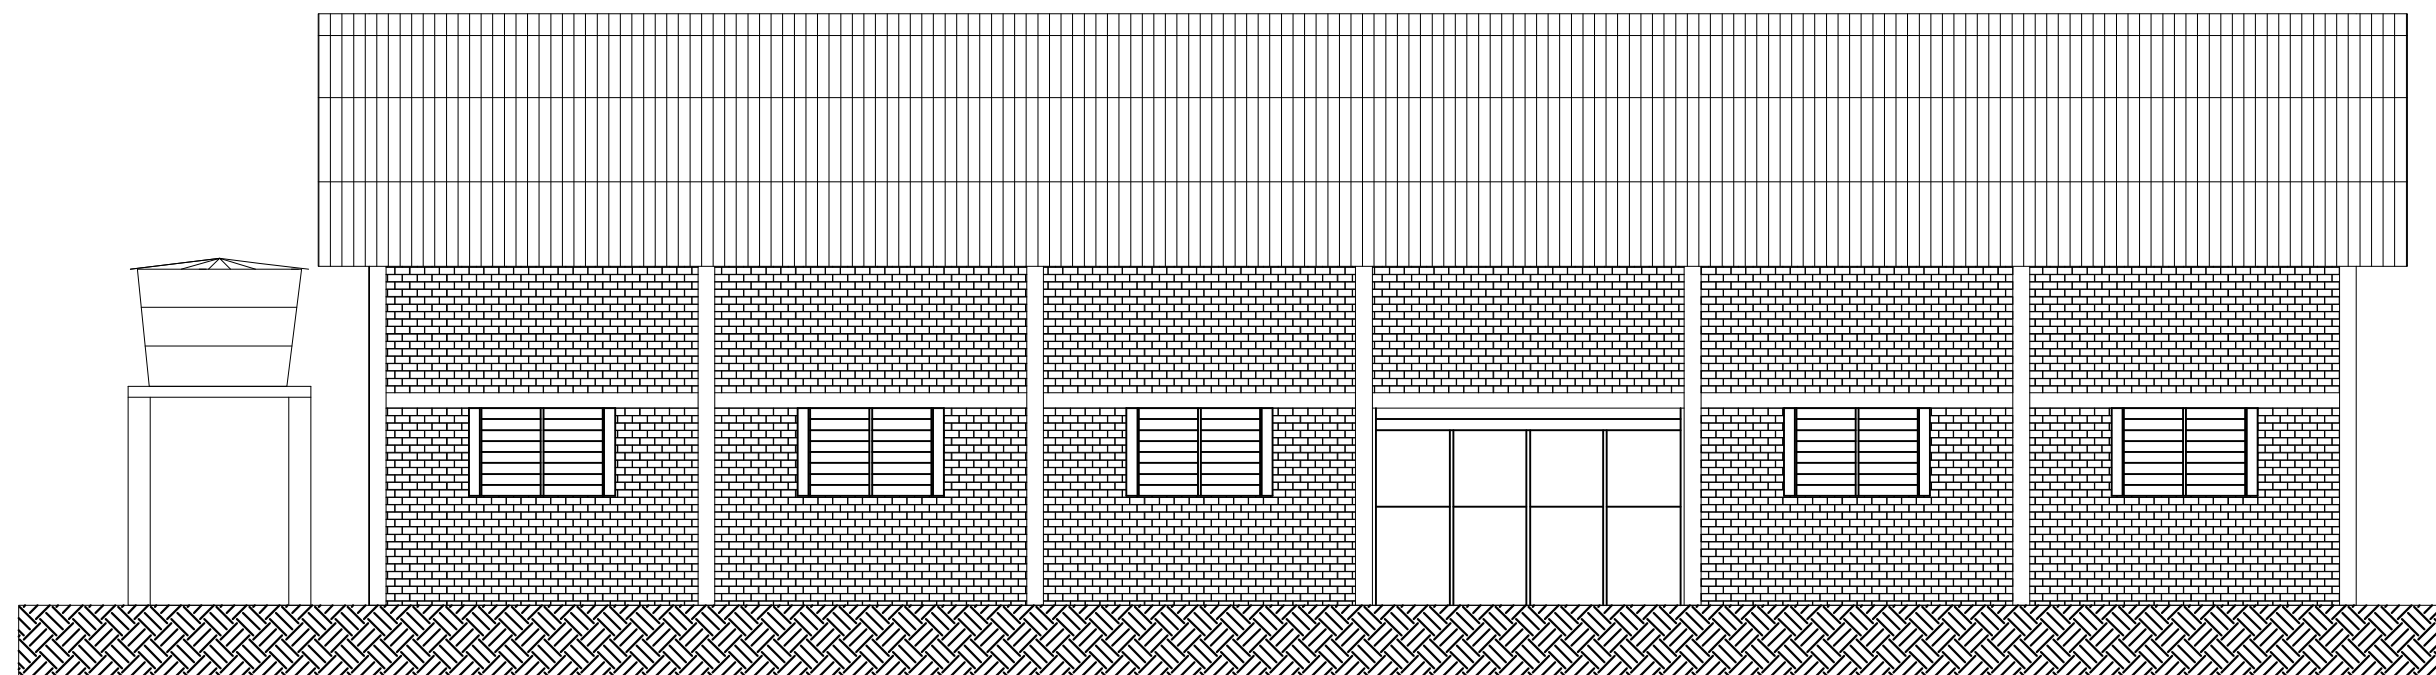

Fachada Sul
Esc. 1/100

Fachada Oeste
Esc. 1/100

Fachada Norte
Esc. 1/100

Fachada Leste
Esc. 1/100

OBRA: Revitalização do Parque Municipal de Eventos e Rodeios
LOCAL: Jacuizinho - RS

PROPRIETÁRIO: Prefeitura Municipal de Jacuizinho - RS
RESP. TÉCNICO: Eng. Rodrigo Bruxel / CREA RS 213312
PROJETO:

PRANCHA

04

PROJETO / DISCRIMINAÇÃO:
PROJETO ARQUITETÔNICO - FACHADAS

DESENHO: Rodrigo Bruxel	DATA: 20/11/18	ESCALA: 1 : 100	REVISÃO: 00	ÁREA: 663,16m ²
----------------------------	-------------------	--------------------	----------------	-------------------------------