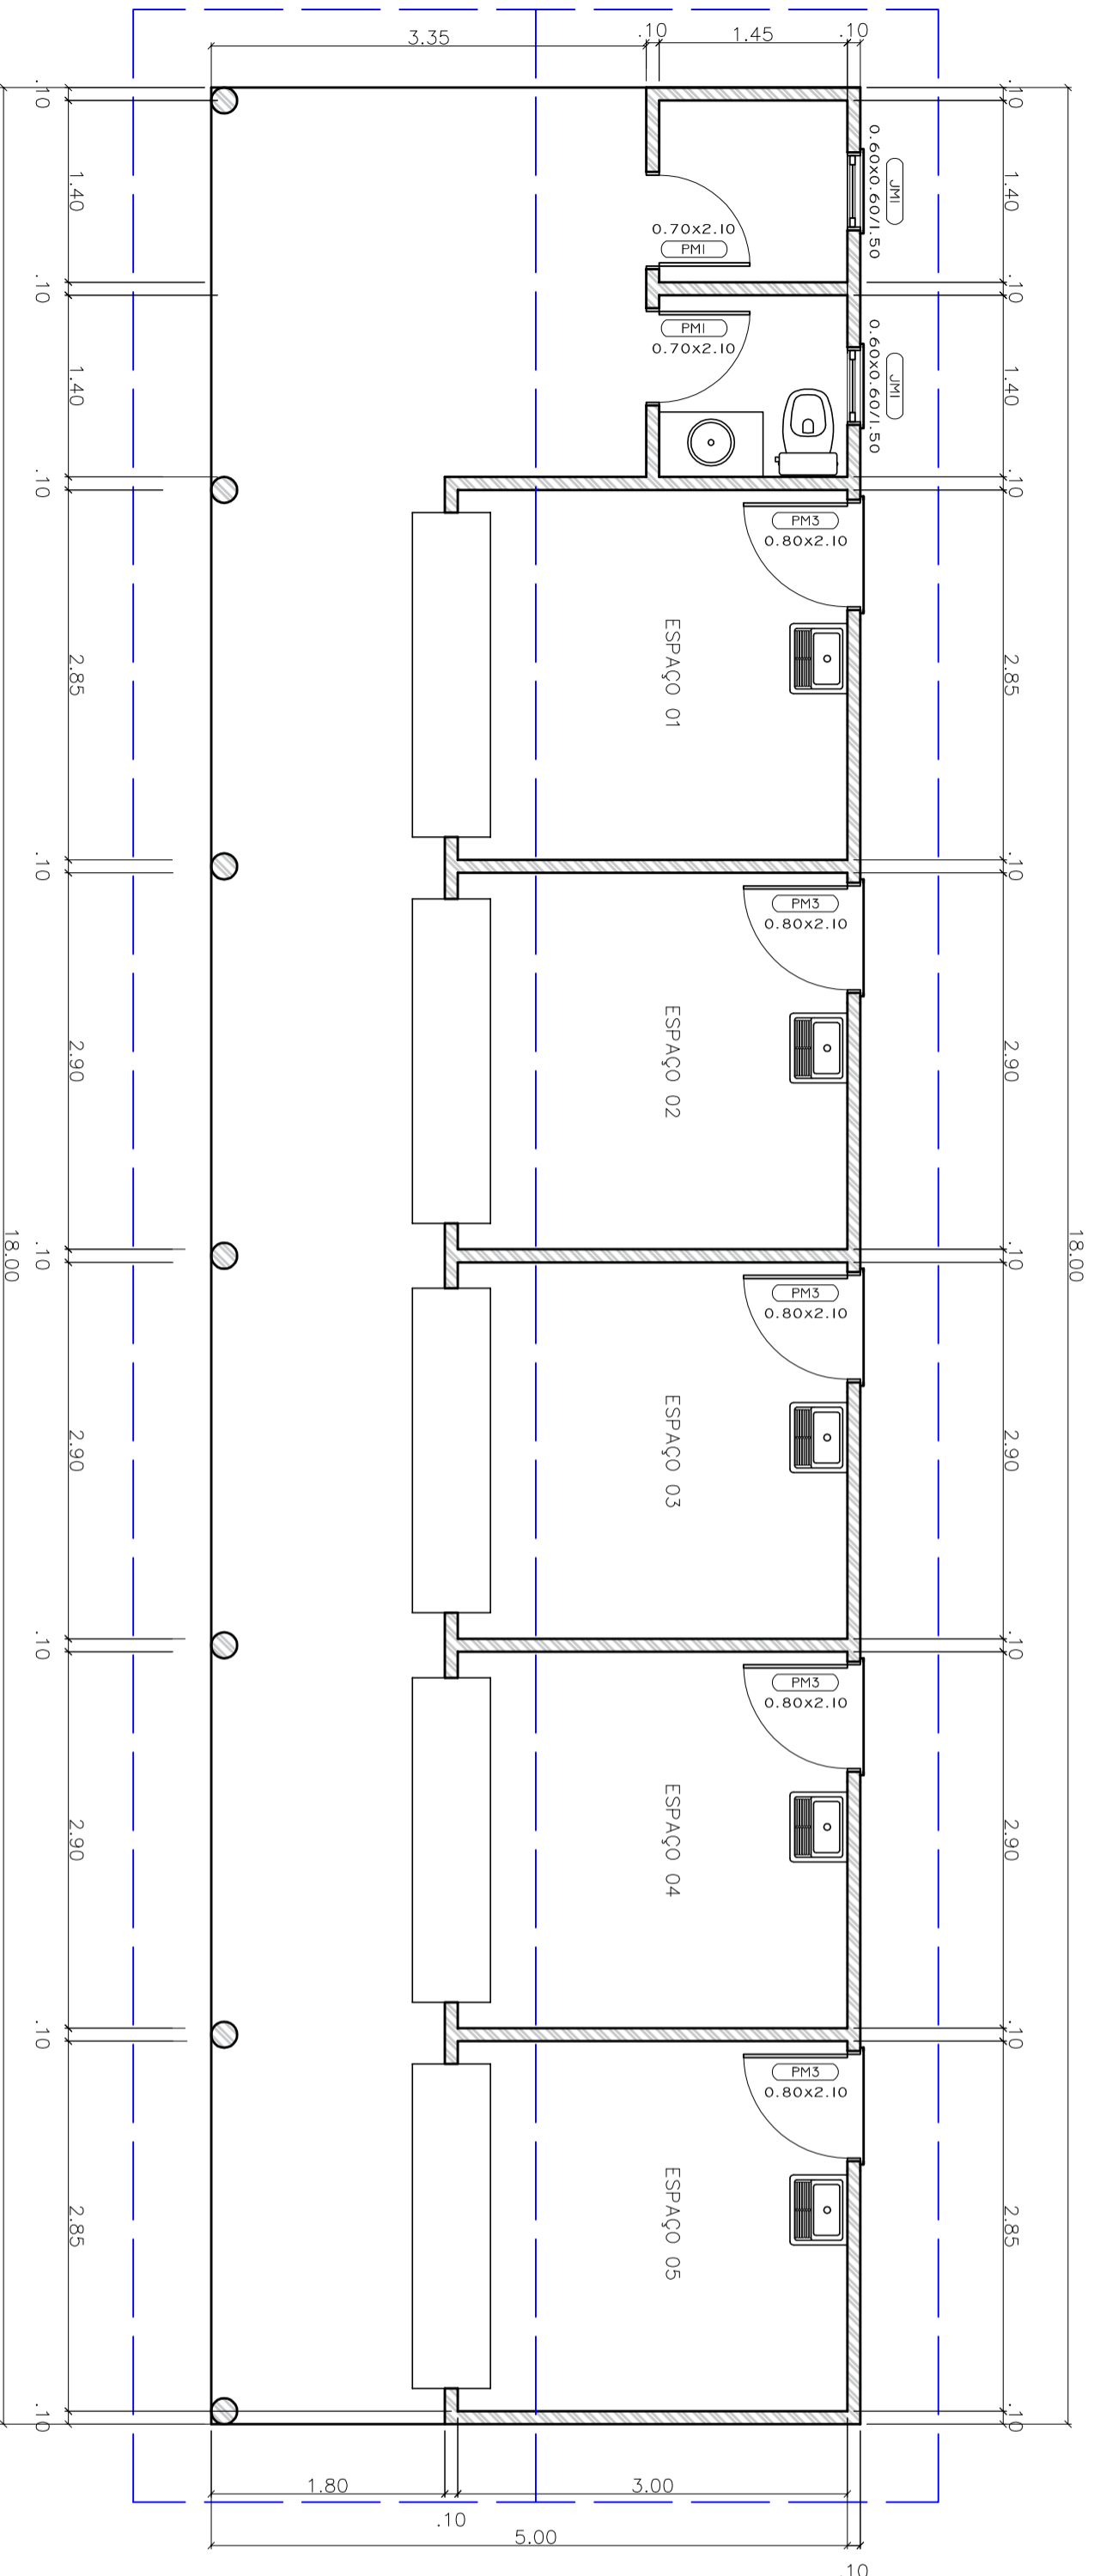

Fachada Principal

esc 1:50

Planta Baixa

SERVIÇO: AGRICULTURA FAMILIAR	PROPRIETÁRIO: PREFEITURA MUNICIPAL DE JACUZINHOS-RS
RESPONSÁVEL TÉCNICO: ARLINDO WULF NETO ENG. CIVIL CREB-RS 219407	LOCAL: PARQUE DE EVENTOS JACUZINHOS-RS
DATA: OUTUBRO/2020	ESCALA: INDICADA
DESENHO: ARLINDO WULF NETO	FOLHA: 01