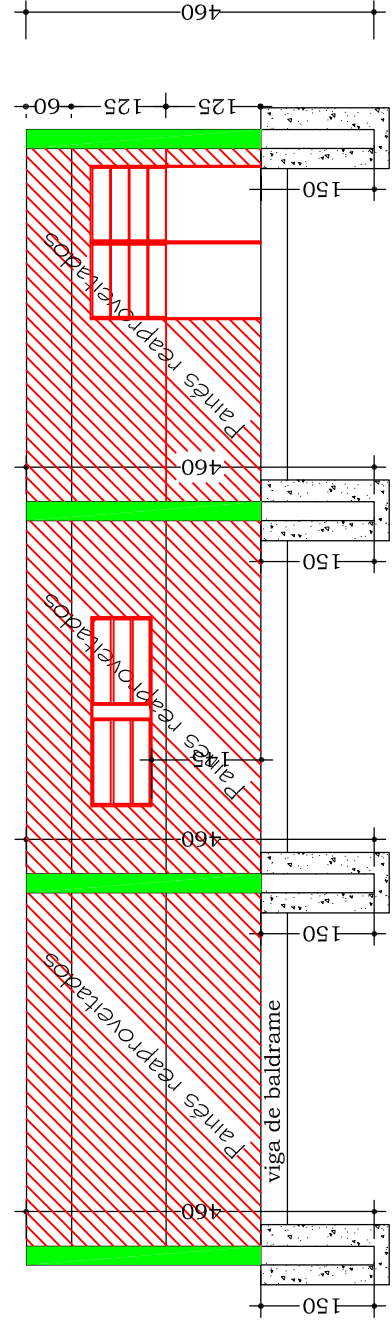

VISTA FRONTAL
Esc: 1/100

VISTA POSTERIOR
Esc: 1/100

VISTA VARANDA
Esc: 1/100

▽	Cobertura existente	△	Cobertura existente	△	Cobertura a construir - telha metálica trapezoidal
▽	Cobertura existente	△	Cobertura existente	△	Cobertura a construir - telha metálica trapezoidal
▽	Cobertura existente	△	Cobertura existente	△	Cobertura a construir - telha metálica trapezoidal

LEGENDA

- Existente
- Construir
- Demolir
- Reaproveitamento

RESPONSÁVEL TÉCNICO: ARUNDO WULFF NETO ENG. CIVIL CRÉDAS 219407	PREFEITURA MUNICIPAL DE JACUIZINHO	DATA: ABRIL/2024
PROPRIETÁRIO: DINIZ JOSÉ FERNANDES PREFEITO MUNICIPAL	PROJETO: AMPLIAÇÃO SALÃO COMUNITÁRIO BORBOLETA	ESCALA: 1/100
	LOCAL: BORBOLETA-JACUIZINHO/RS	PRANCHETA: 02