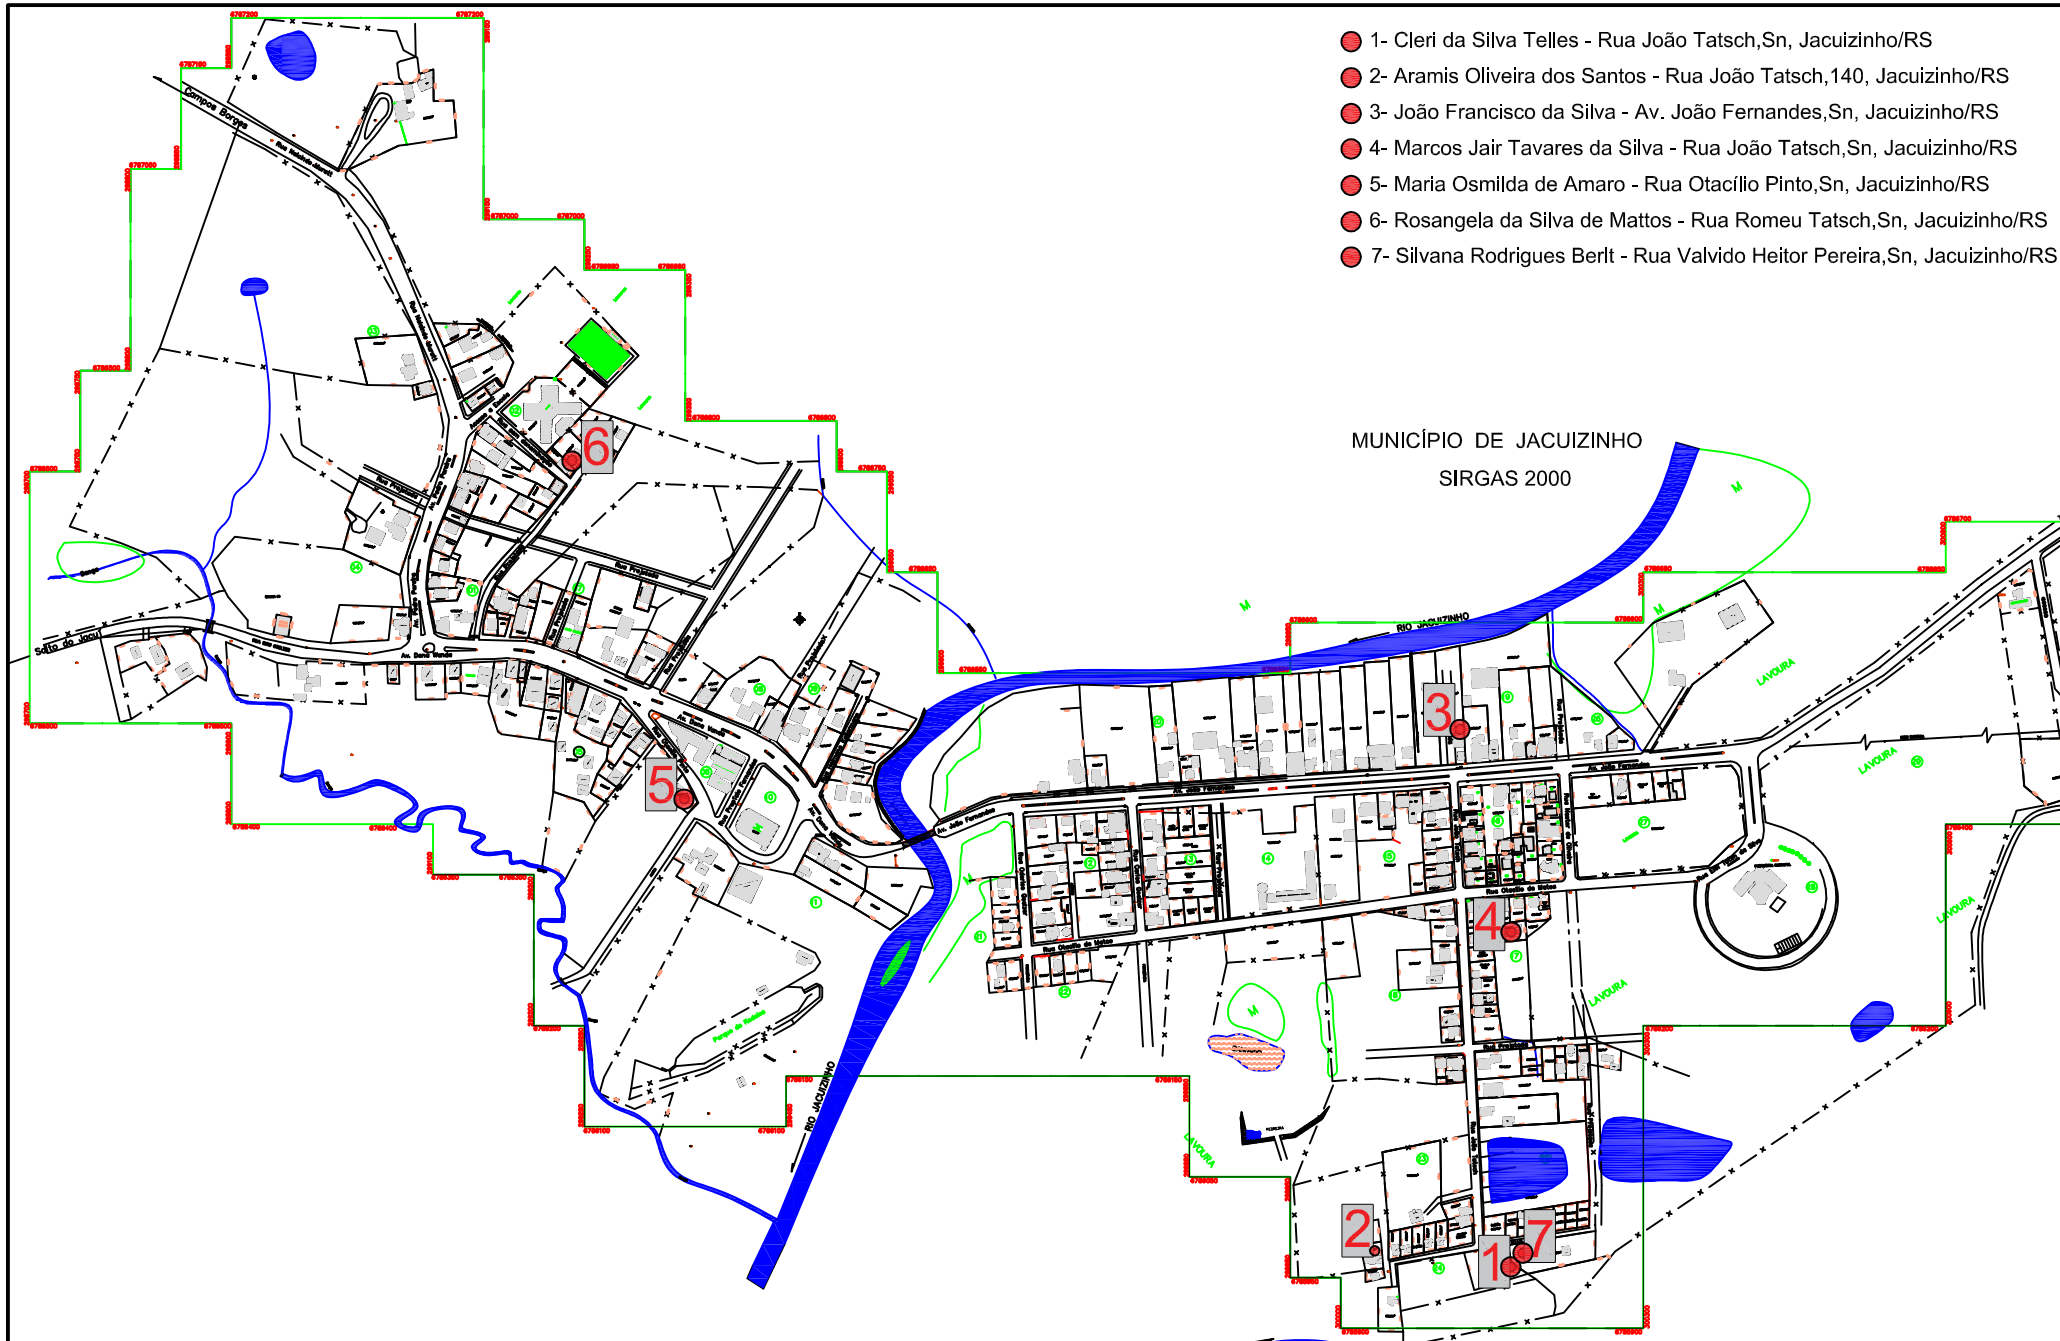

- 1- Cleri da Silva Telles - Rua João Tatsch,Sn, Jacuizinho/RS
- 2- Aramis Oliveira dos Santos - Rua João Tatsch,140, Jacuizinho/RS
- 3- João Francisco da Silva - Av. João Fernandes,Sn, Jacuizinho/RS
- 4- Marcos Jair Tavares da Silva - Rua João Tatsch,Sn, Jacuizinho/RS
- 5- Maria Osmilda de Amaro - Rua Otacílio Pinto,Sn, Jacuizinho/RS
- 6- Rosângela da Silva de Mattos - Rua Romeu Tatsch,Sn, Jacuizinho/RS
- 7- Silvana Rodrigues Berlt - Rua Valvido Heitor Pereira,Sn, Jacuizinho/RS

MUNICÍPIO DE JACUIZINHO
SIRGAS 2000

CONVENÇÕES

- LOCALIZAÇÃO UNIDADE A SER CONSTRUÍDA

Planta de Localização dos Lotes em Relação a Malha Urbana

ESCALA

1:7500

RES. TÉCNICO *Arlando Wulff Neto*

MUNICÍPIO DE JACUIZINHO